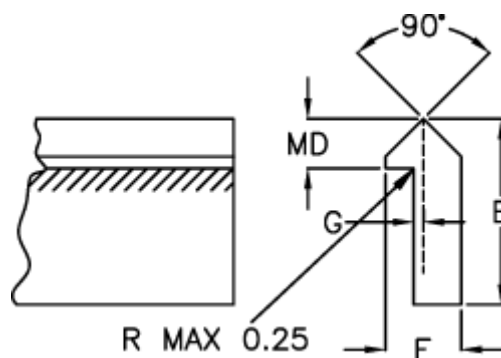

Varenummer: 055516000  
Beskrivelse: Skinne T1SS 6000mm

## Mål

E = 11.09

F = 4.74

G = 0.78

Kg/m = 0.272

MD(T) = 3.17